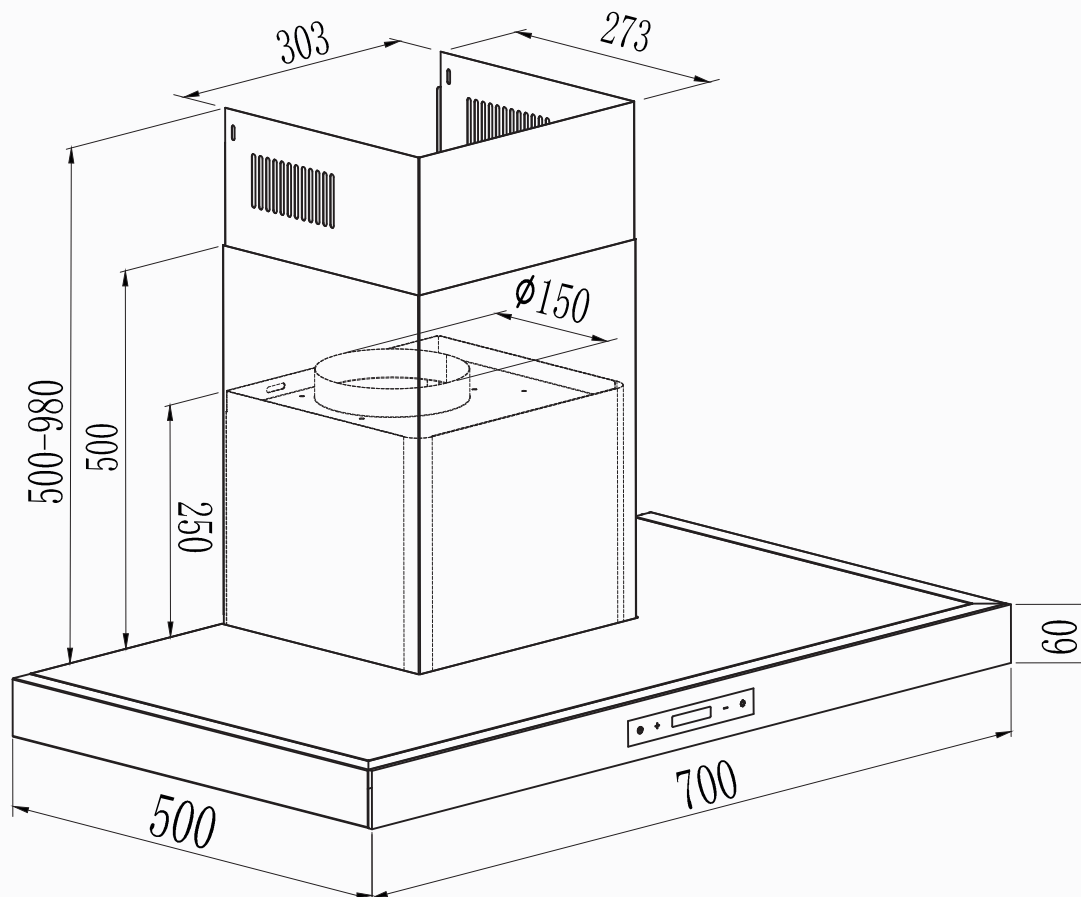

Informações de Instalação

- Para projeto de instalação, siga a ilustração abaixo

Imagens Ilustrativas. Material sujeito a alterações sem aviso prévio

BAIXE O APP EVOL SMART

Disponível para Android e iOS

evol.com.br

evol_br

/evolgourmet

/evolbr

evol_br

/FaznaEvol

Evol_Brasil

/Evol

/blogevol

SAC | +55 11 4990 2661 | assistenciatecnica@evol.com.br