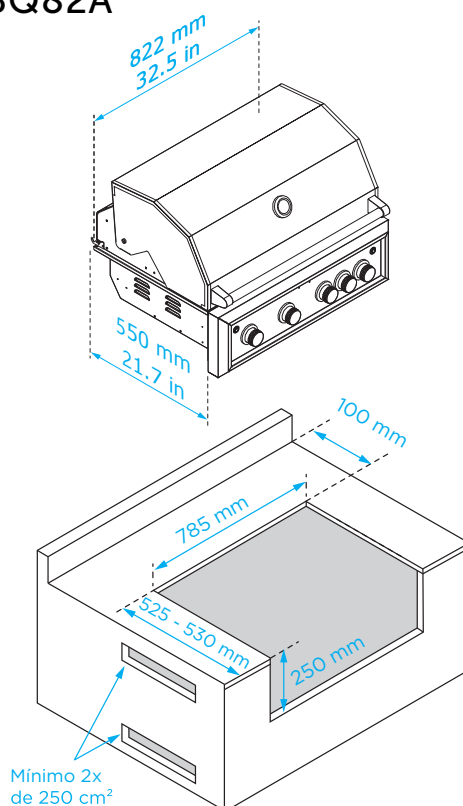

TECNO

CHURRASQUEIRAS TBBQ64A / TBBQ82A TBBQ100A

TBBQ64A

TBBQ82A

TBBQ100A

Caso exista avanço do tampo, é necessário um entalhe de 20mm de cada lado do movel.

Consulte o manual de Instruções para obter maiores informações sobre a instalação do produto.