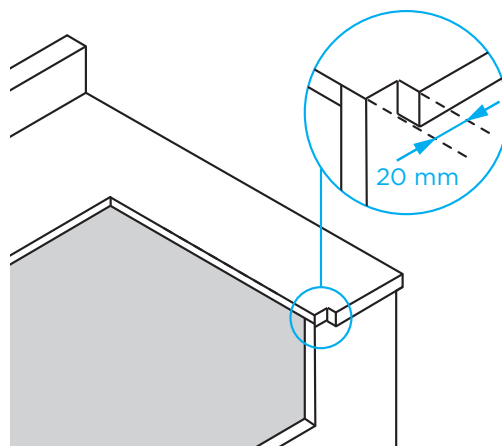

TECNO

CHURRASQUEIRAS TBBQ64A / TBBQ82A TBBQ100A

TBBQ64A

TBBQ82A

TBBQ100A

Caso exista avanço do tampo, é necessário um entalhe de 20mm de cada lado do movel.

Consulte o manual de Instruções para obter maiores informações sobre a instalação do produto.