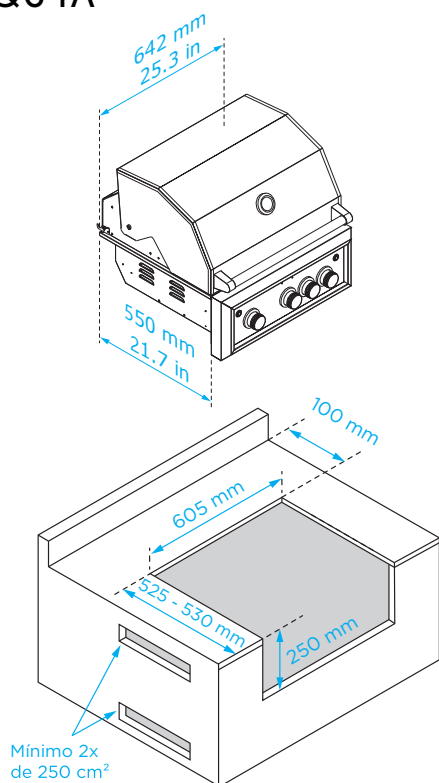

TECNO

CHURRASQUEIRAS TBBQ64A / TBBQ82A TBBQ100A

TBBQ64A

TBBQ82A

TBBQ100A

Caso exista avanço do tampo, é necessário um entalhe de 20mm de cada lado do movel.

Consulte o manual de Instruções para obter maiores informações sobre a instalação do produto.