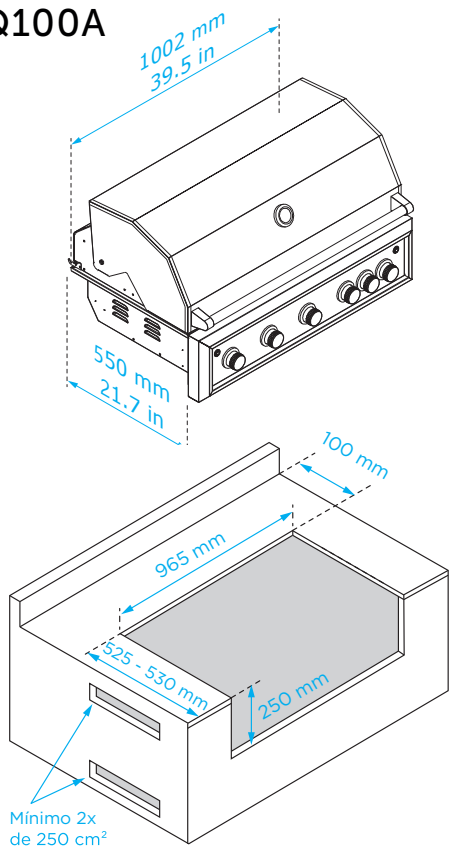

TECNO

CHURRASQUEIRAS TBBQ64A / TBBQ82A TBBQ100A

TBBQ64A

TBBQ82A

TBBQ100A

Caso exista avanço do tampo, é necessário um entalhe de 20mm de cada lado do movel.

Consulte o manual de Instruções para obter maiores informações sobre a instalação do produto.