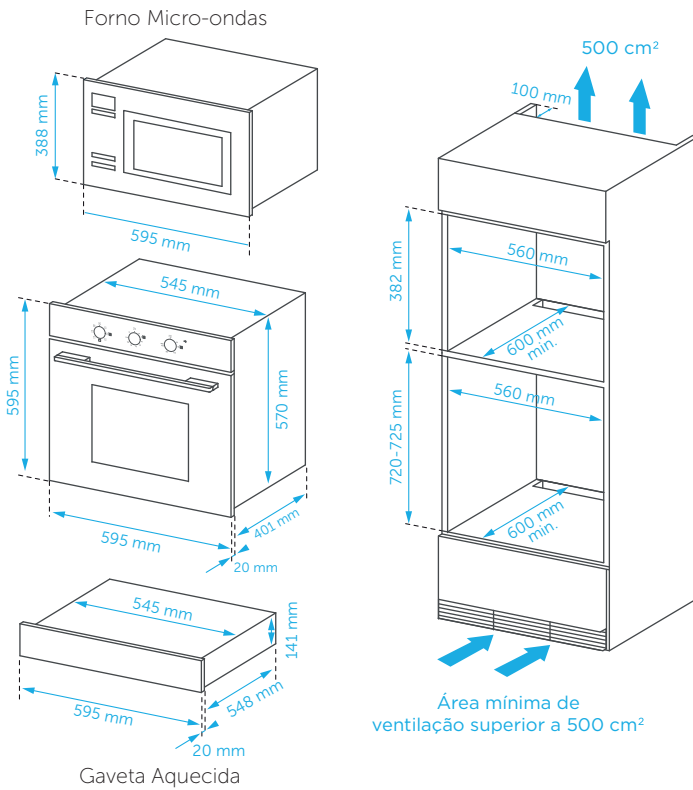

DIMENSÕES DO PRODUTO

NICHO DE EMBUTIMENTO

INSTALAÇÃO SIMPLES ARMÁRIO VERTICAL

Consulte o manual de Instruções para obter maiores informações sobre a instalação do produto.

INSTALAÇÃO COMBINADA ARMÁRIO VERTICAL

Verifique o gabarito de montagem de outros equipamentos. O usuário deve sempre consultar as instruções de instalação de todos os aparelhos a serem embutidos, respeitando as medidas mínimas indicadas para cada um deles, a fim de garantir a correta instalação e ventilação.

INSTALAÇÃO SIMPLES HORIZONTAL