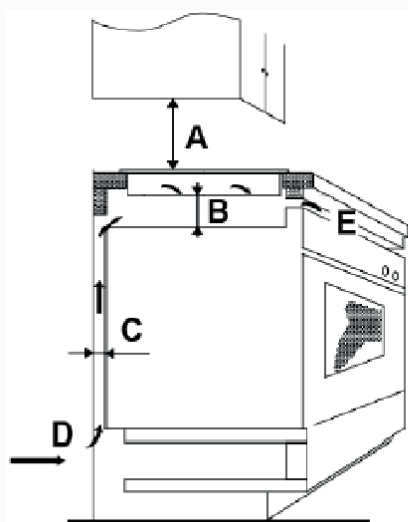

evol

SMART LUXURY

Informações de Instalação

- Para projeto de instalação, siga as ilustrações abaixo

Modelo	L(mm)	P(mm)	A(mm)	D(mm)	E(mm)	B(mm)	X(mm)
ECTID5QM2A	904	523	60	56	870	490	≥ 50

A(mm)	760
B(mm)	≥ 50
C(mm)	≥ 20
D	Entrada de ar
E	Saída de ar