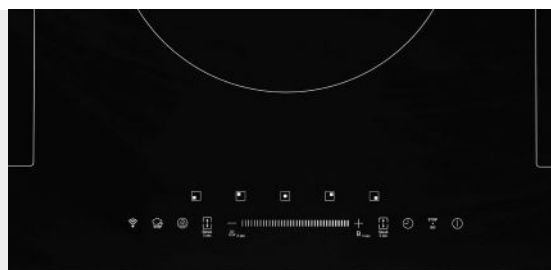

Painel Slider
Control

Zona Flex

Easy Clean

Sobre

O Cooktop Indução da Linha Kitchen, compõe ambientes projetados para impressionar pelo design, praticidade e inteligência, por isso, conecta-se com o App Evol Smart que é uma tecnologia inovadora e revolucionária no segmento de luxury home appliance. Por meio do app, o monitoramento do status do Cooktop Indução está garantido, permitindo o acionamento automático da coifa, além de garantir segurança, mantendo o seu lifestyle sofisticado, com base no conceito global de wellness..

Queimadores: 5
Potência: 9.300W
Potência utilizando a função Boost: 12.200W
Painel de controle: Touch
**App Evol Smart: Status do Cooktop
9 níveis de calor
Funções: Zona Flex, BBQ, Boost e Timer
Para Embutir
Frame em alumínio
Tensão: 220
Frequência: 60Hz
Bloqueio / Trava para Crianças
Medidas: 90,4 x 52,3 x 6,0 cm
Peso Bruto: 14,8Kg
Garantia: 1 Ano
Código do produto: ECTID5QM2A