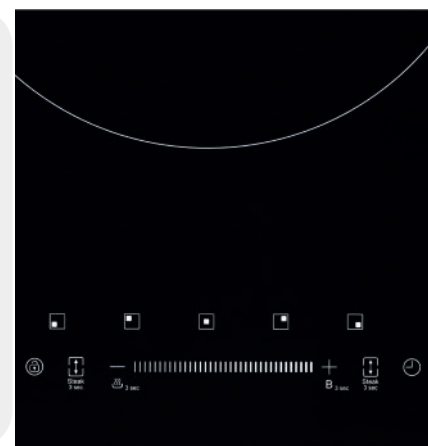

Higiene e Limpeza

- Para remover sujeira diária no vidro, desligue o cooktop, aplique detergente neutro ou limpador para vitrocerâmico no cooktop enquanto o vidro ainda está quente (mas não tão quente!), Remova e seque com um pano macio ou papel toalha e ligue novamente o cooktop.
- Para limpar o painel touch, desligue o cooktop e limpe a sujeira com um pano macio úmido e em seguida, seque com um pano macio ou papel toalha.