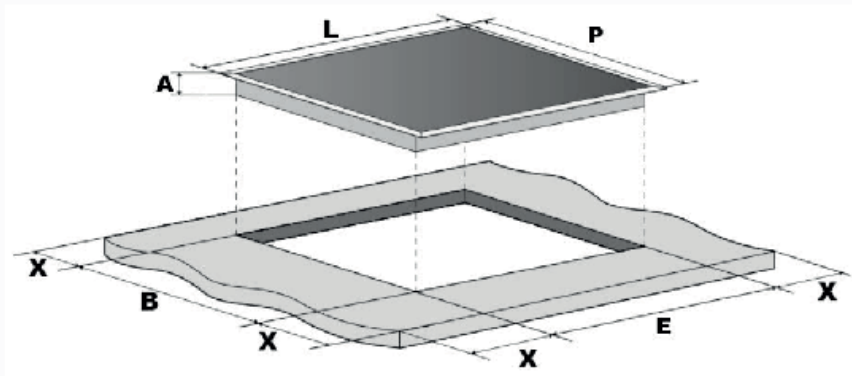

evol

SMART LUXURY

Informações de Instalação

- Para projeto de instalação, siga as ilustrações abaixo

Modelo	L(mm)	P(mm)	A(mm)	D(mm)	E(mm)	B(mm)	X(mm)
ECTID5QM2A	904	523	60	56	870	490	≥ 50

A(mm)	760
B(mm)	≥ 50
C(mm)	≥ 20
D	Entrada de ar
E	Saída de ar