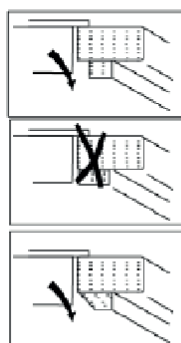

evol

SMART LUXURY

Informações de Instalação

- Para projeto de instalação, siga as ilustrações abaixo

Modelo	L(mm)	P(mm)	A(mm)	D(mm)	E(mm)	B(mm)	X(mm)
ECTID5QM2A	904	523	60	56	870	490	≥ 50

A(mm)	760
B(mm)	≥ 50
C(mm)	≥ 20
D	Entrada de ar
E	Saída de ar