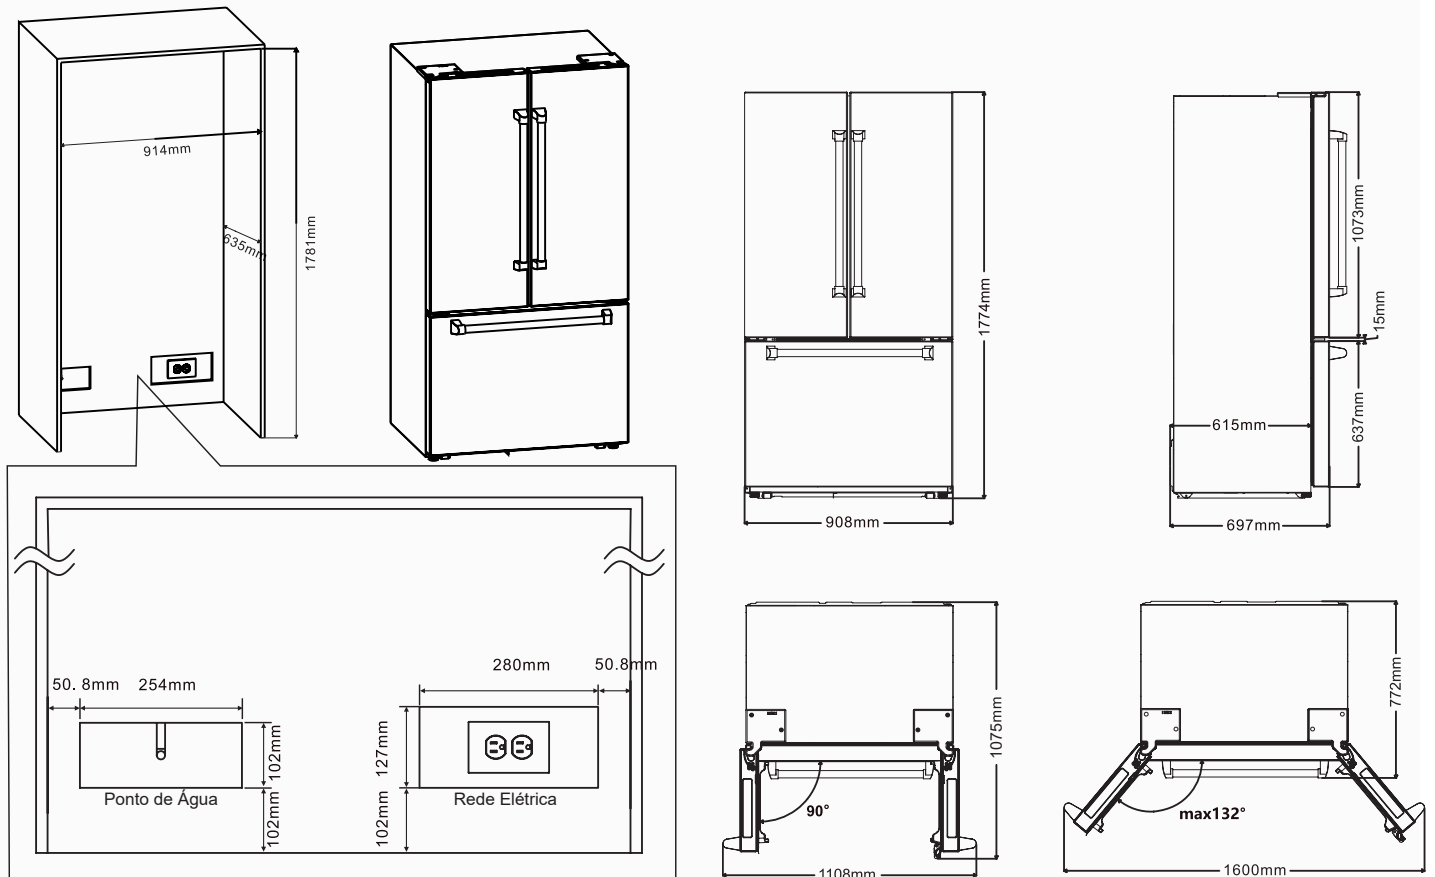

Informações de Instalação

- Para projeto de instalação, siga as ilustrações abaixo

Imagens Ilustrativas. Material sujeito a alterações sem aviso prévio