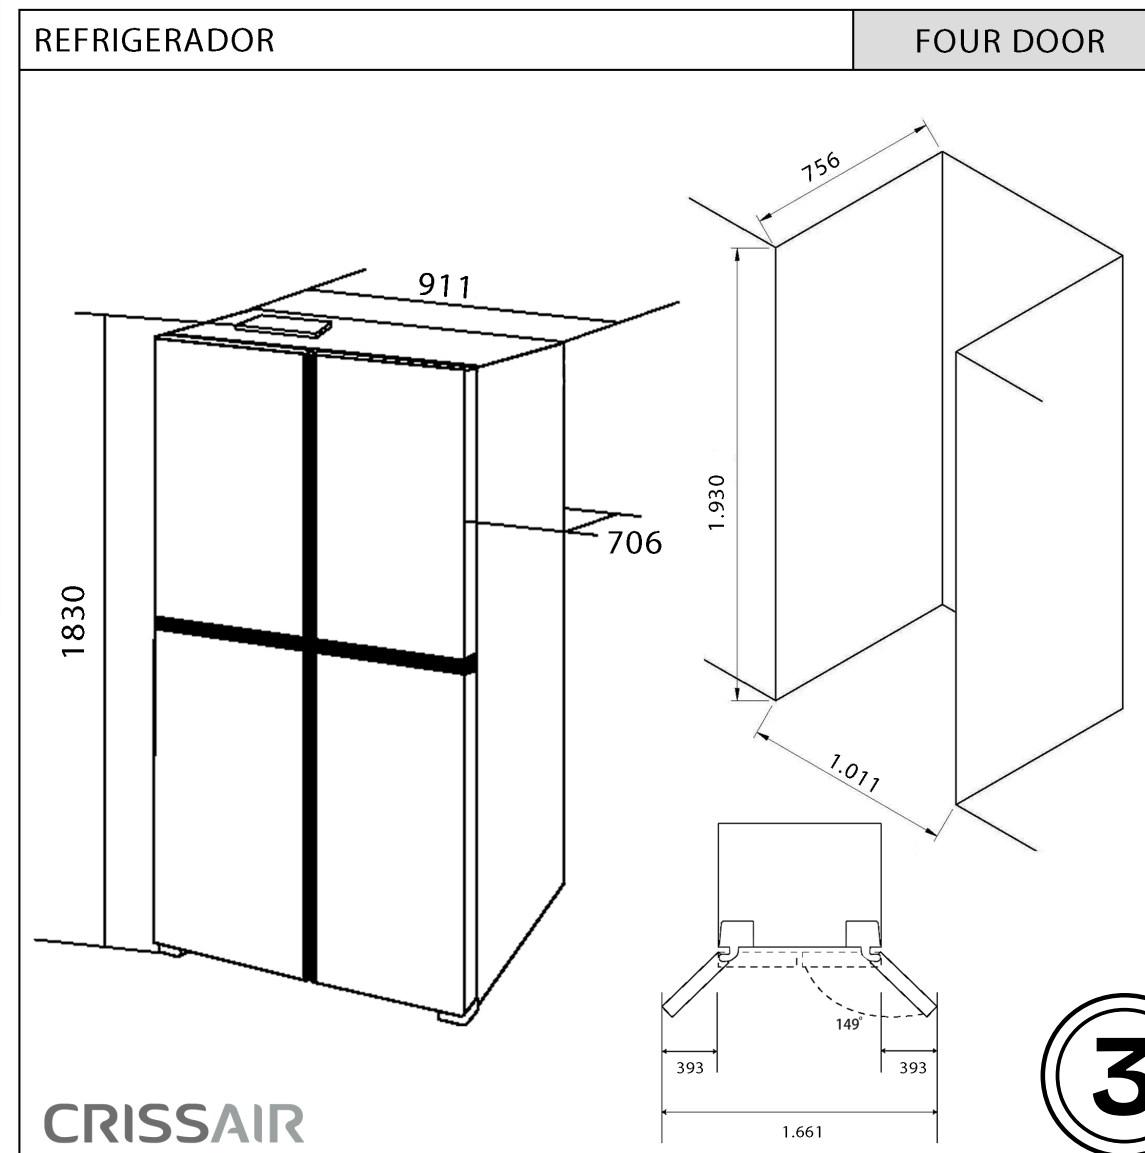

Signature

Refrigerador Four Door 540 (RFD 540)

O refrigerador Four Door tem 518L de capacidade (367L refrigerador e 151L freezer), iluminação LED bilateral e compressor Inverter. Conta com Cooling System para melhor preservação dos alimentos, garantindo eficiência e desempenho superiores.

Ficha técnica

[Manual de instruções](#)

Dimensões (mm)
(L)911 x (A)1830 x (P)706

Dimensões do Nicho (mm)
(L)1011 x (A)1930 x (P)806

Dimensões da Embalagem (mm)
(L)750 x (A)1870 x (P)968

Instalação
Freestanding

Economia
Economia de Energia e Função Férias

Controle de umidade
Gavetas com Ajuste de Umidade

Peso
102 Kg

Voltagem
220V

Frequência
60Hz

Garantia
3 anos

3 anos de **GARANTIA**

CAPACIDADE TOTAL