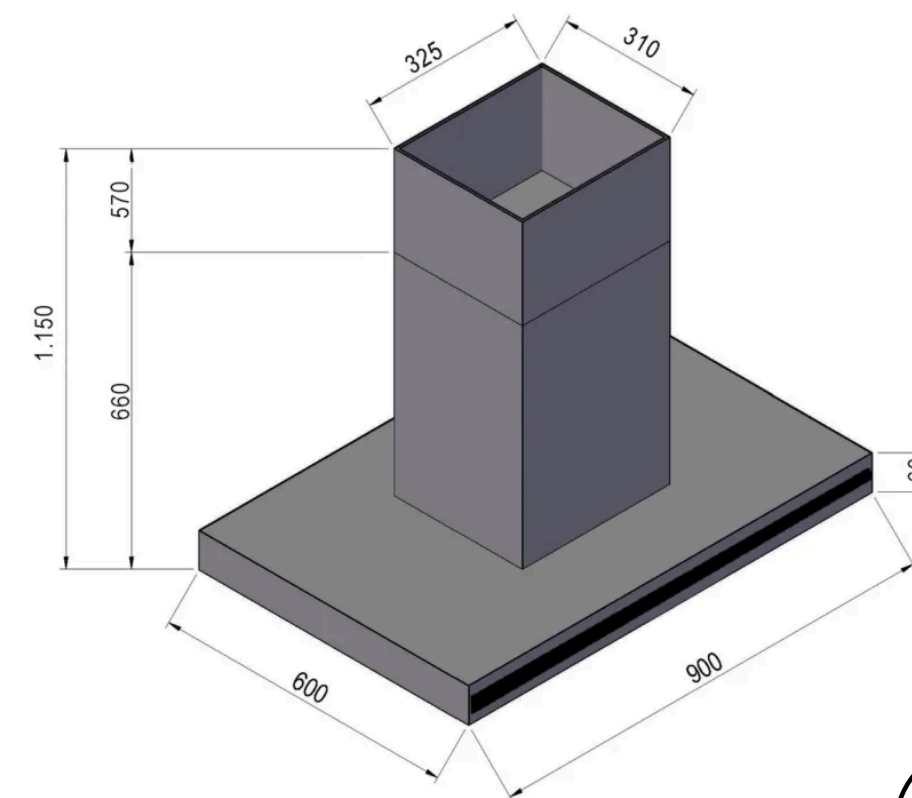

CRISSAIR

3 anos de **GARANTIA**