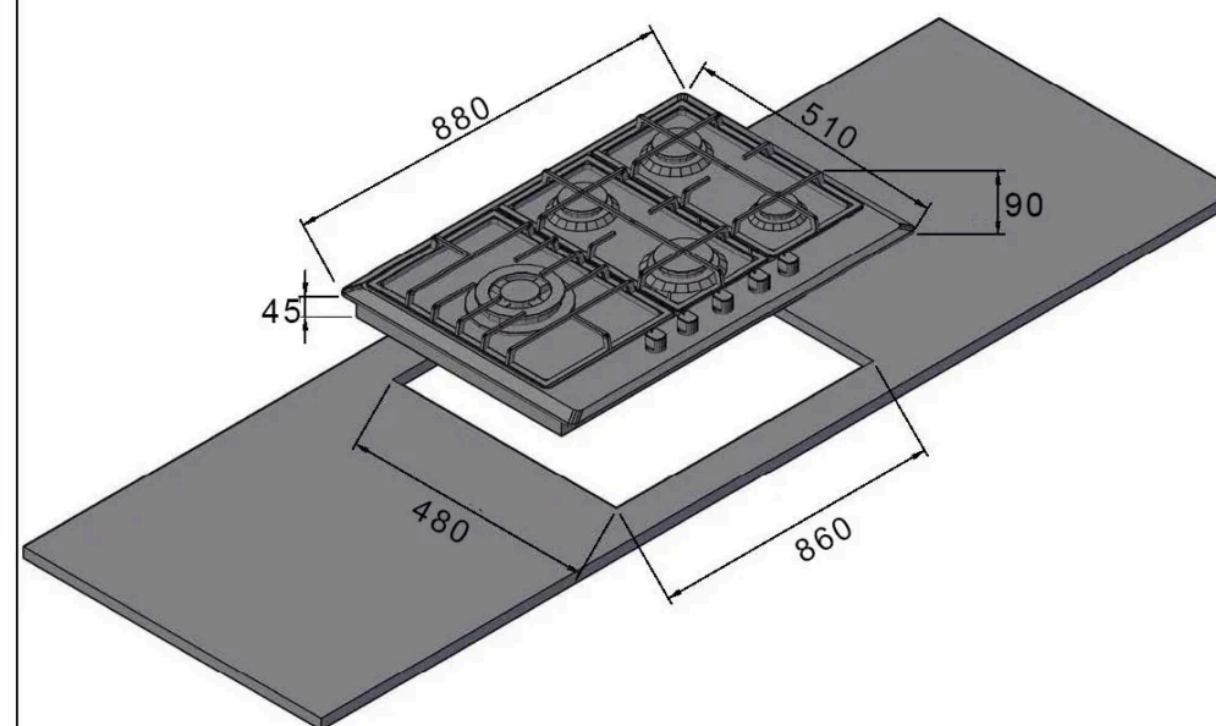

CRISSAIR

2 anos de **GARANTIA**

AÇO INOX

TRAVA DE
SEGURANÇA

STOP GÁS

TREMPE DE
FERRO GUSA

TOTAL DE
QUEIMADORES: 5

GARANTIA